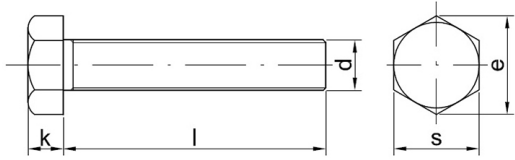

## Болт Valenta с шестостенна глава цяла резба M16x60 мм, 8.8, DIN 933

Dimensions (d x l)	Art. code	k mm	s mm	e mm	Weight kg/100 pcs	Packing pcs/box
M5 x 8	933105008	3,5	8	8,79	0,24	500
M5 x 10	933105010	3,5	8	8,79	0,26	1000
M5 x 12	933105012	3,5	8	8,79	0,29	1000
M5 x 14	933105014	3,5	8	8,79	0,31	1000
M5 x 16	933105016	3,5	8	8,79	0,33	1000
M5 x 20	933105020	3,5	8	8,79	0,38	1000
M5 x 25	933105025	3,5	8	8,79	0,44	500
M5 x 30	933105030	3,5	8	8,79	0,51	500
M5 x 35	933105035	3,5	8	8,79	0,57	500
M5 x 40	933105040	3,5	8	8,79	0,63	500
M5 x 45	933105045	3,5	8	8,79	0,70	500
M5 x 50	933105050	3,5	8	8,79	0,76	500
M5 x 60	933105060	3,5	8	8,79	0,88	500
M6 x 8	933106008	4	10	11,05	0,37	500
M6 x 10	933106010	4	10	11,05	0,41	500
M6 x 12	933106012	4	10	11,05	0,44	500
M6 x 14	933106014	4	10	11,01	0,48	500
M6 x 16	933106016	4	10	11,05	0,51	500
M6 x 20	933106020	4	10	11,05	0,58	500
M6 x 25	933106025	4	10	11,05	0,67	500
M6 x 30	933106030	4	10	11,05	0,75	500
M6 x 35	933106035	4	10	11,05	0,84	500
M6 x 40	933106040	4	10	11,05	0,92	200
M6 x 45	933106045	4	10	11,05	1,01	200
M6 x 50	933106050	4	10	11,05	1,10	200
M6 x 55	933106055	4	10	11,05	1,19	200
M6 x 60	933106060	4	10	11,05	1,27	200
M6 x 70	933106070	4	10	11,05	1,44	200
M6 x 80	933106080	4	10	11,05	1,62	200
M6 x 90	933106090	4	10	11,05	1,80	200
M6 x 100	933106100	4	10	11,05	1,98	100
M8 x 10	933108010	5,3	13	14,38	0,91	500
M8 x 12	933108012	5,3	13	14,38	0,98	200
M8 x 16	933108016	5,3	13	14,38	1,11	200
M8 x 20	933108020	5,3	13	14,38	1,23	200
M8 x 25	933108025	5,3	13	14,38	1,39	200
M8 x 30	933108030	5,3	13	14,38	1,55	200
M8 x 35	933108035	5,3	13	14,38	1,71	200
M8 x 40	933108040	5,3	13	14,38	1,87	200
M8 x 45	933108045	5,3	13	14,38	2,03	200
M8 x 50	933108050	5,3	13	14,38	2,18	200